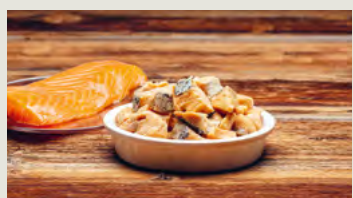

PEAU DE TÊTE DE BŒUF

Plaisir à mâcher longuement, avec 100% de peau de tête de bœuf.

N° art.	Quantité	Prix CHF
1589	35 g	14.00

SAUMON

Snack lyophilisé qui allie goût et le naturel. 100% saumon. Pour chiens et chats.