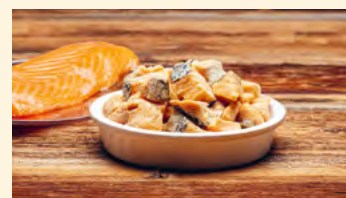

SAUMON

Snack lyophilisé qui allie goût et le naturel. 100 % saumon. Pour chiens et chats.

N° art.	Quantité	Prix CHF
1589	35 g	14.00