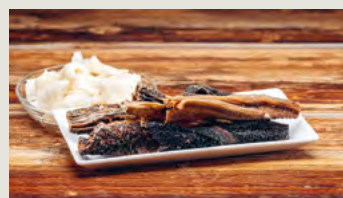

N° art.	Quantité	Prix CHF
1568G	200 g	3.20

SAUCISSE HAPPY BIRTHDAY

Le cadeau spécial avec 73% de viande fraîche de bœuf, foie et maïs. Pour chiens et chats.

N° art.	Quantité	Prix CHF
1587	200 g	9.50

SALAMI POUR CHIENS

Avec 90% de viande et d'abats de bœuf, de féculé de pommes de terre et minéraux.

N° art.	Quantité	Prix CHF
1559	150 g	18.00

STICK DE VEAU

Bâtons à mâcher pour tous les chiens, avec 100% de viande de veau.

N° art.	Quantité	Prix CHF
1574	1 Pce	15.00

OS DE VEAU

Pour des moments spéciaux, seulement pour les chiens de grande taille. 100% os de veau.

N° art.	Quantité	Prix CHF
1565	200 g	7.50

PEAU DE TÊTE DE BŒUF

Plaisir à mâcher longuement, avec 100% de peau de tête de bœuf.

N° art.	Quantité	Prix CHF
1589	35 g	14.00

SAUMON

Snack lyophilisé qui allie goût et le naturel. 100% saumon. Pour chiens et chats.

N° art.	Quantité	Prix CHF
1566	200 g	7.00

PANSE DE BŒUF

Plaisir à grignoter, aux vitamines naturelles et forte teneur en acides aminés. 100% panse de bœuf.

N° art.	Quantité	Prix CHF
1588	200 g	7.80

LANGUETTES DE PANSE

Languettes savoureuses avec 90% de viande et panses de bœuf, féculé de pommes de terre et minéraux.

N° art.	Quantité	Prix CHF
1560	500 g	10.50

PICCO TABS

Savoureux biscuits avec intérieur alléchant de viande de poulet. 25% viande de poulet.

N° art.	Quantité	Prix CHF
1655	35 g	7.20

CŒURS DE POULET

Snack lyophilisé qui allie goût et le naturel. 100% cœurs de poulet. Pour chiens et chats.

N° art.	Quantité	Prix CHF
1569	200 g	9.50

GÉSIIERS DE POULET

Plaisir à grignoter pour les petits chiens, avec 100% de gésiers de poulet.

N° art.	Quantité	Prix CHF
1584	400 g	15.00

POUMON DE BŒUF

Faible en graisses mais riche en protéines, pour les chiens avec un système gastro-intestinal délicat. 100% poumon de bœuf.